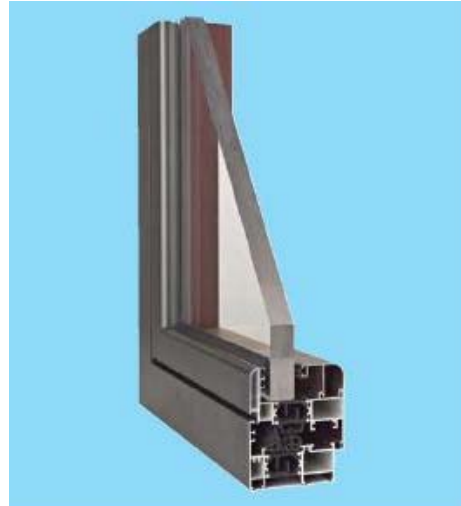

## **SERIE ALFIL 71 RPT**

- Rotura de puente térmico.
- Marcos de 71 mm. y hojas de 78 mm.
- Cámara europea y juntas EPDM .
- Espesor máximo de acristalado: 60 mm.
- Ventana de grandes prestaciones.
- Permite la construcción de ventanas, puertas, oscilobatientes y osciloparalelas.

Resultados:

Aire	Agua	Viento
Clase 4	E1350	C E3000